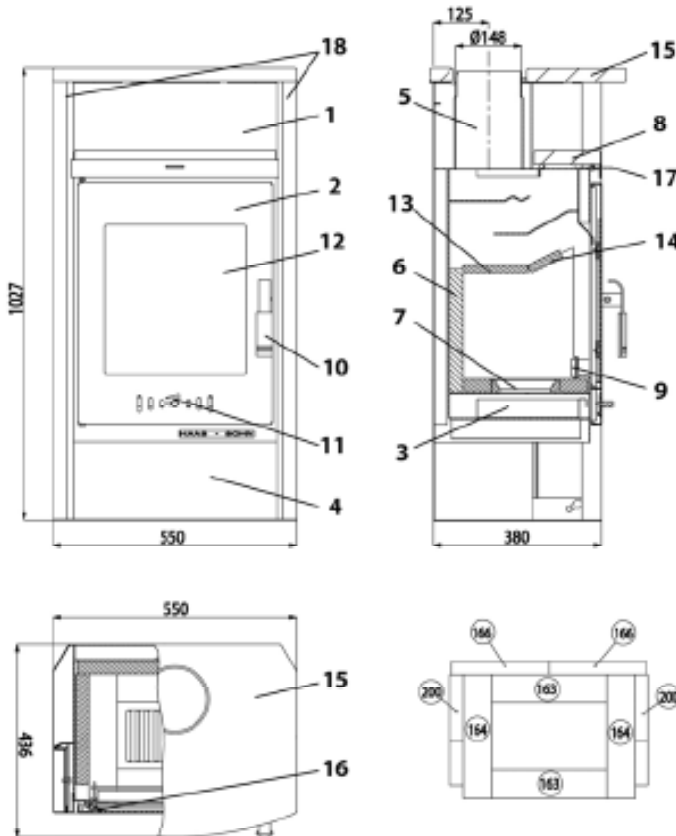

Art. Nr. 0427515170000

Geeignete Brennstoffe:
Zur Verbrennung in Ihrem Kaminofen sind folgende Brennstoffe zugelassen (siehe dazu auch Kapitel 5.1.):
trockenes, gut abgelagertes, naturbelassenes Holz,
Holzbriketts nach DIN 51731.

Brennstoffmengen, Einstellung der Verbrennungsluftregler, Betriebsweise:
siehe Kapitel 5.4, 5.5 und 5.6 in der Bedienungsanleitung sowie Tabelle unten.

Artikelnr.	Stein Nr.	Abmessung
0050101630005	163	260x64x30
0050101640005	164	280x84x30
0050101660005	166	280x220x30
0050102000005	200	330x250x30

Schamotte

Brennstoffe	maximale Brennstoffmenge	Primärluftregler (11) (Luftstrom durch den Rost)	Sekundärluftregler (17, oben)
Scheitholz, Holzbriketts:	2 Scheite (ca. 1,5 - 2 kg) bzw. 1 Holzbrikett (1,5 kg)	10 Minuten lang: offen, danach geschlossen	offen

ET. Nr.	Pos.	Bezeichnung	ET. Nr.	Pos.	Bezeichnung
-	1 -	Ofenkörper anthrazit	0082020040005	11 -	Primärluftregler (Luftstrom durch Rost)
0427515175300	2 -	Feuerraumtür anthrazit	0427015105301	12 -	Glasscheibe 370x340
0417015115600	3 -	Aschekasten	0430815005023	13 -	Zugulmenplatte hinten 420x160x30
-	4 -	Holzlagenfach	0427415005010	14 -	Zugulmenplatte vorne 420x80x30
-	5 -	Rauchrohranschluss	0427515176130	15 -	Deckplatte Sandstein
-	6 -	Schamotte	0088400020005	16 -	Feder Feuerraumtür
0020100130005	7 -	Rost	-	17 -	Sekundärluftschieber
0427515176110	8 -	Wärmefachelnieger Sandstein	0427515176120	18 -	Seitenverkleidung Sandstein
0427415245500	9 -	Stehrost 375x50	0040006080005		Dichtung Türe 8mm
0427515005302	10 -	Türgriff	0040210040005		Dichtung Glas 10x4mm

Technische Daten:		Vitorre 275.15 Sandstein		
Höhe	1027 mm	Abgastemperatur am Stutzen des Wärmeerzeugers	290°C	
Breite	550 mm	Mindestförderdruck	12 Pa	
Tiefe ohne Griffe	436 mm	Mindestförderdruck bei 0,8-facher Nennwärmeleistung	10 Pa	
Gewicht	135 kg	Abgasmassenstrom	6,8 g/s	
Rohrstutzen	150 mm	Brennstoff	Holz	Holzbrikett
Nennwärmeleistung	6 kW	CO₂	9,3	9,6
Wärmeleistungsbereich	2,4-7,4 kW	Wirkungsgrad	80,7%	79,4%
Prüf.-Nr.: EN 13240 RRF-40 06 1148