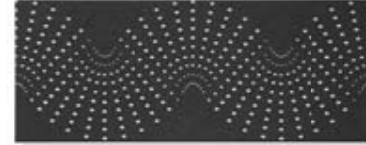

Die Dekoration

WAV 1191
Volldekor, Wellenmotiv, anthrazit
20 x 50 cm

Weitere Farbe:

Abriebgruppe

Rutschhemmung